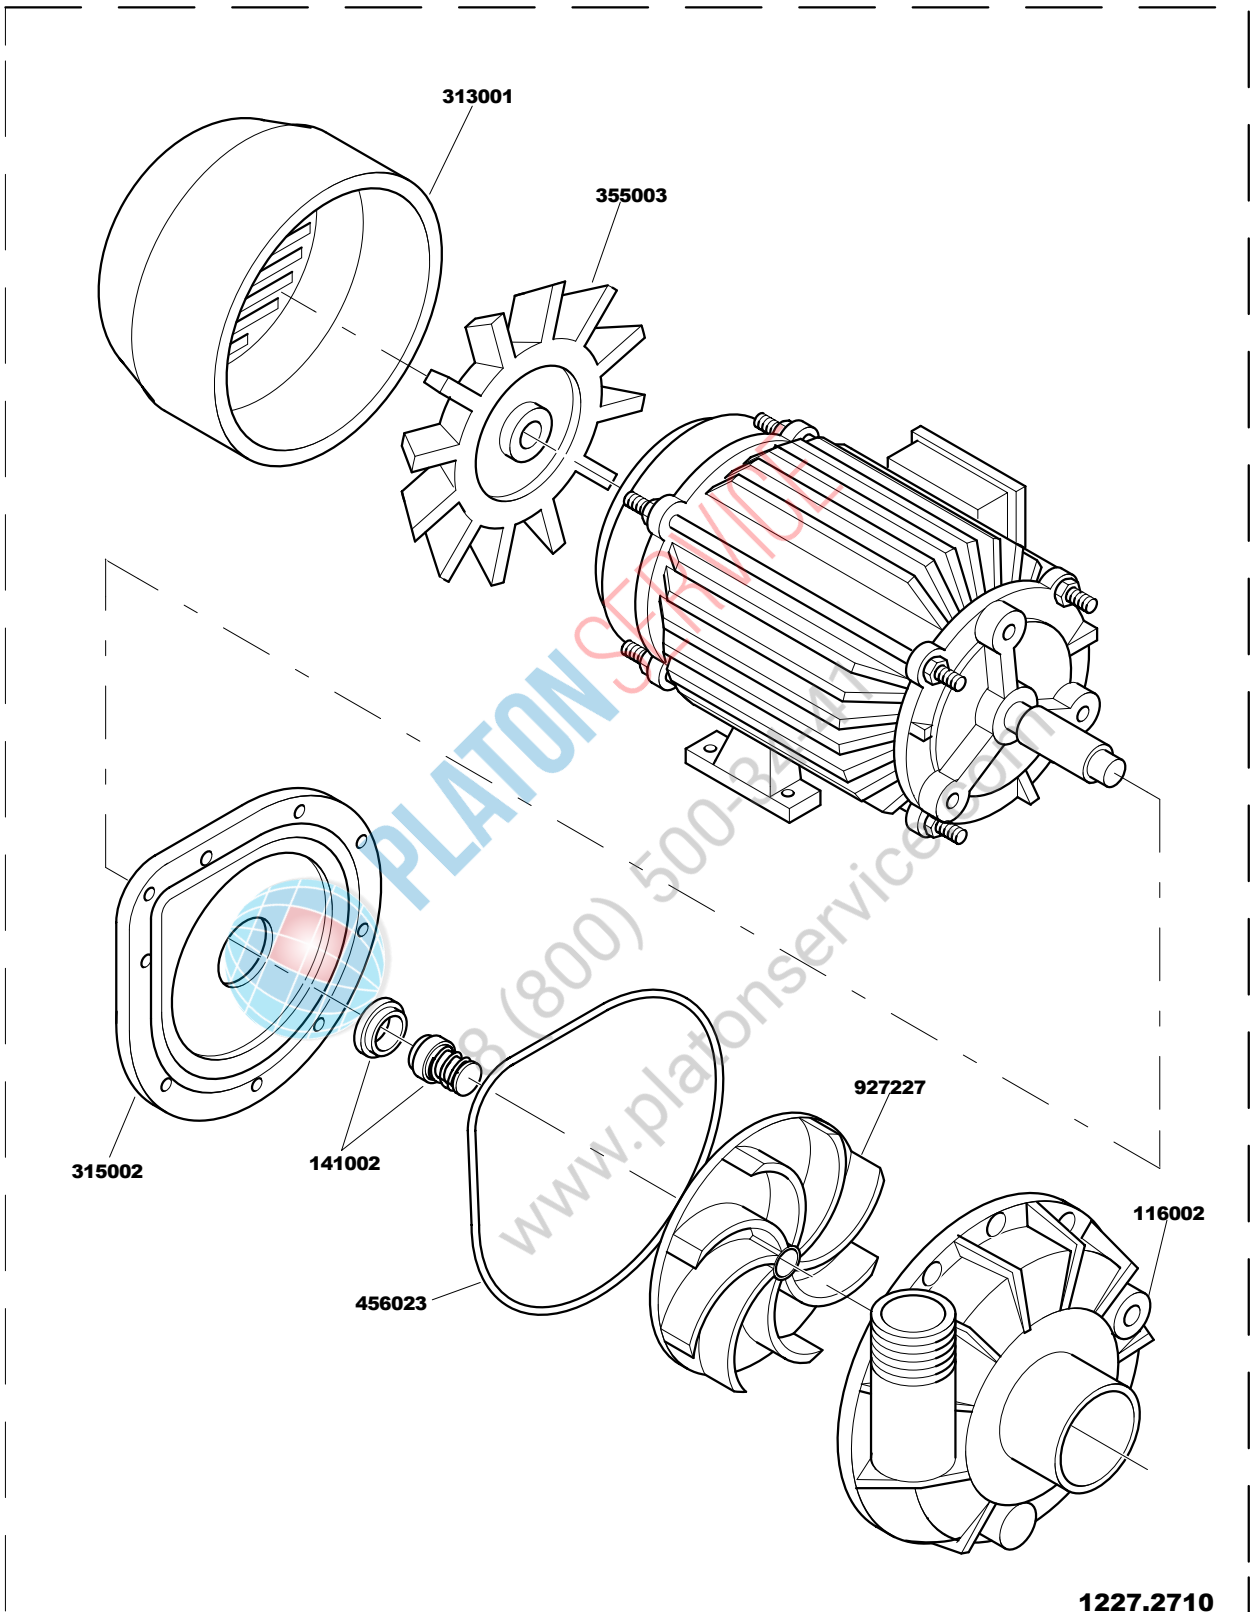

1227.2710

929162